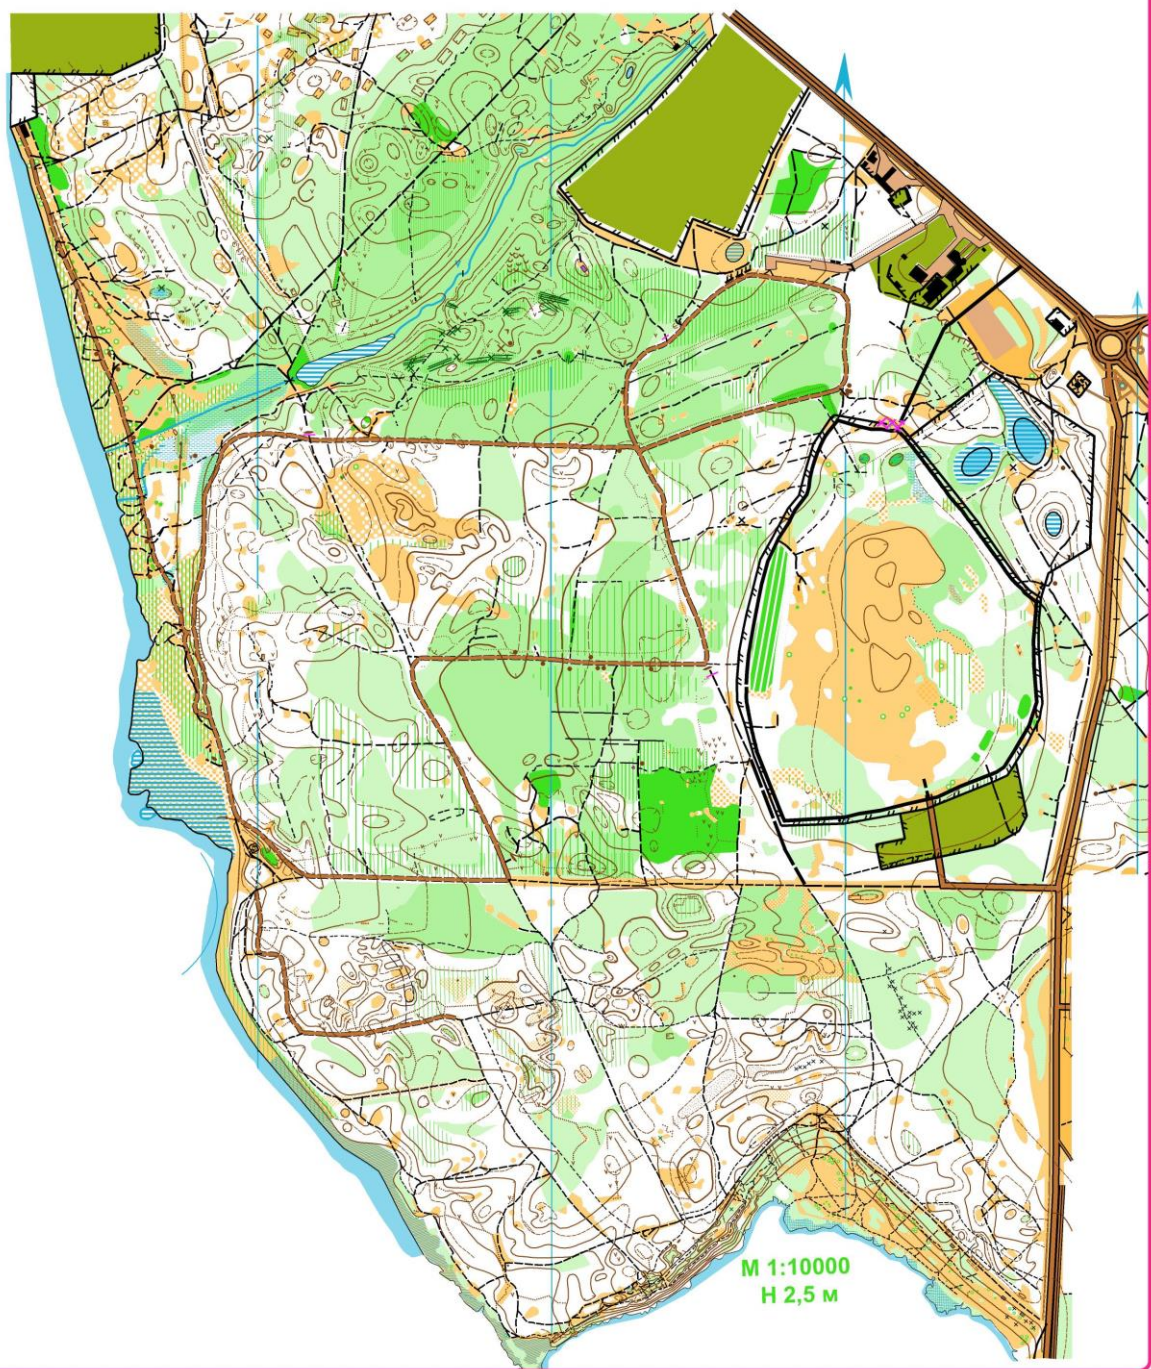

СПОРТИВНЫЕ КАРТЫ
ДЛЯ ЗАНЯТИЙ СПОРТИВНЫМ ОРИЕНТИРОВАНИЕМ
В РАМКАХ ПОЗНАВАТЕЛЬНОГО МАРШРУТА «NEWБЕЛГОРОД»

Зоопарк

Мастерславль. Парк Победы

М 4000

Пикник парк